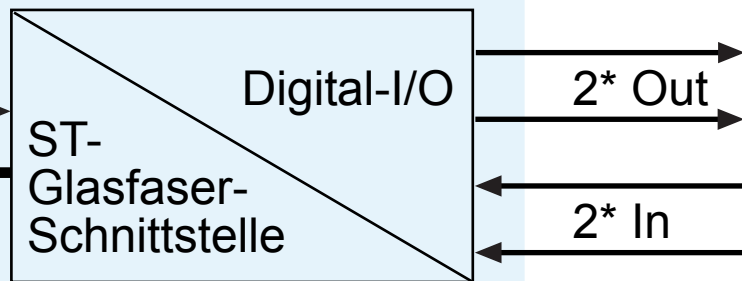

1/2 Digital-I/O Extender,
Typ 17633

1/2 Digital-I/O Extender,
Typ 17633

Bis zu 3800 Meter
Glasfaser-Strecke