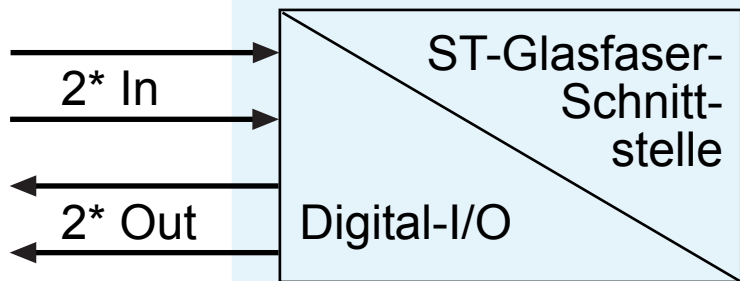

1/2 Digital-I/O Extender,
Typ 17633

1/2 Digital-I/O Extender,
Typ 17633

Bis zu 3800 Meter
Glasfaser-Strecke