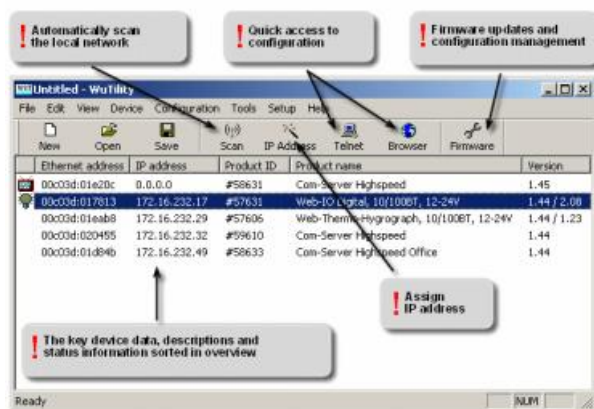

Hoja de datos:

WuTility

Nº de art.: 00104

gratis

Herramienta de inventarización y gerencia

WuTility es la herramienta de gerencia gratuita, central para todos los componentes de red W&T. No sólo asiste en la primera puesta en servicio y configuración de los aparatos, sino que es una ayuda para el administrador gracias a sus funciones de archivación y de inventarización también durante el servicio en marcha. Así pues, p. ej. puede salvarse las listas de aparatos de diferentes emplazamientos en su portátil, llamarlas si se necesitan o realizar un chequeo de estado. Arranque rápido de una sesión de configuración vía Telnet o Browser, copiar perfiles de configuración entre aparatos, su archivación o también la señalización de posibles conflictos de dirección IP son otras funciones frecuentemente necesitadas.

Propiedades

Resumen de funciones

- Generación automática de una lista de inventarización de todos los aparatos W&T en la red local
- Adjudicación cómoda de la dirección IP en la primera instalación
- Representación clara de los aparatos con todos los datos clave importantes:
  - Dirección MAC
  - Dirección IP
  - Hostname
  - Informaciones de producto/modelo
  - Versión de Hardware/Software
  - Descripción libremente editable (p. ej. lugar de uso)
- Arranque rápido de la configuración del Browser y/o Telnet
- Archivar perfiles de configuración
- Configuración de grupos copiando perfiles de configuración
- Puesta en servicio y configuración automáticas de aparatos de repuesto
- Actualizaciones de Firmware con control automático de versión

Exigencia de sistema

- Sistema operativo Windows - todas las versiones de XP/2003 a 11/2022
- Tarjeta de red (Ethernet)
- Pila (Stack) instalada TCP/IP

♥ Pida un deseo:
[sus propuestas de mejora y complementos](#)