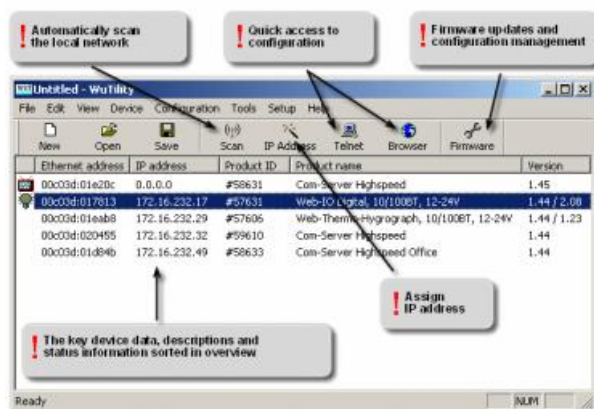

Scheda tecnica:

WuTility

Cod. art.: 00104

Gratis

Tool di gestione e inventarizzazione

WuTility è il tool di gestione centrale gratuito per tutti i componenti di rete W&T. Non solo è di supporto durante la prima messa in funzione e la configurazione degli apparecchi, ma grazie alle sue funzioni di archiviazione e inventarizzazione è di aiuto per l'amministratore anche durante il funzionamento. Così ad es. gli elenchi degli apparecchi dei diversi stabilimenti possono essere salvati su un notebook, se necessario, possono essere interrogati di nuovo oppure essere anche sottoposti a un controllo dello stato. Avvio rapido di una sessione di configurazione mediante Telnet o browser, copia dei profili di configurazione tra gli apparecchi, relativa archiviazione oppure anche segnalazione di eventuali conflitti di indirizzi IP sono ulteriori funzioni spesso necessarie.

Proprietà

Panoramica delle funzioni

- Creazione automatica di un elenco di inventarizzazione di tutti gli apparecchi W&T nella rete locale
- Comoda assegnazione dell'indirizzo IP durante la prima installazione
- Chiara rappresentazione degli apparecchi con tutti gli importanti dati di riferimento:
 - indirizzo MAC
 - indirizzo IP
 - hostname
 - informazioni sul prodotto/modello
 - versione hardware/software
 - descrizione modificabile a piacere (ad es. luogo d'impiego)
- Avvio rapido della configurazione del browser e/o di Telnet
- Archiviazione dei profili di configurazione
- Configurazione dei gruppi mediante la copia dei profili di configurazione
- Messa in funzione e configurazione automatizzate di terminali
- Aggiornamenti del firmware con controllo automatico della versione