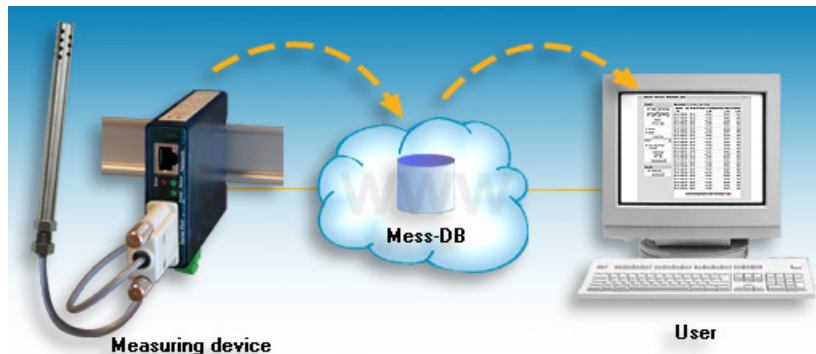

Aplicacion a los termómetros Web-IO:

W&T Base de datos de medición

Una base de datos para todos los puntos de medición

Resumen de productos

Sinopsis de aplicaciones

Recopilar por Internet los datos de todos los aparatos de medición en una base de datos y administrar y evaluar con ayuda de una sola superficie Web.

The screenshot shows a web browser window with the URL 'http://www.wu-t.de/messdaten.php'. The interface includes a sidebar with options like 'Anschritt', 'Raster', 'Farbpalette', 'Listenlänge', and 'Export'. The main area displays a table of measurement data for the period 25.01.2005 to 21.03.2005.

Salvar, administrar y evaluar centralmente los valores de medición:

- **central**
Ponga sus valores de medición centralmente en el W&T DB de medición. Via Internet puede acceder a sus valores de medición desde cualquier lugar. Además de ello tiene la posibilidad de instalar también un acceso para terceros a los datos seleccionados de medición.
- **memorizar**
Ahorre su capacidad de memoria. Utilice el W&T DB de medición también como archivo a largo tiempo para sus datos de medición.
- **administrar**
Mantenga el control. Con el W&T DB de medición puede llamar todos sus datos de medición a través de sólo un portal Internet.
- **evaluar**
Hágalo con comodidad. En la superficie general del usuario del W&T DB de medición puede elegir entre diferentes vistas. ¿Gráfica o tabla? ¿Desarrollo de colores? ¿Sobrepasos del valor límite en color? ¿Comparación de sensores? ¿Comparación de datos en forma de un plan horario o p. ej. según día de la semana, semana calendario etc.?

Ejemplos de aplicación:

- Control espacial sin administración central de datos
- Control de edificio / armario frigorífico
- Caja fuerte de datos para justificantes de registro exigidos
- ...

a los termómetros Web WuT