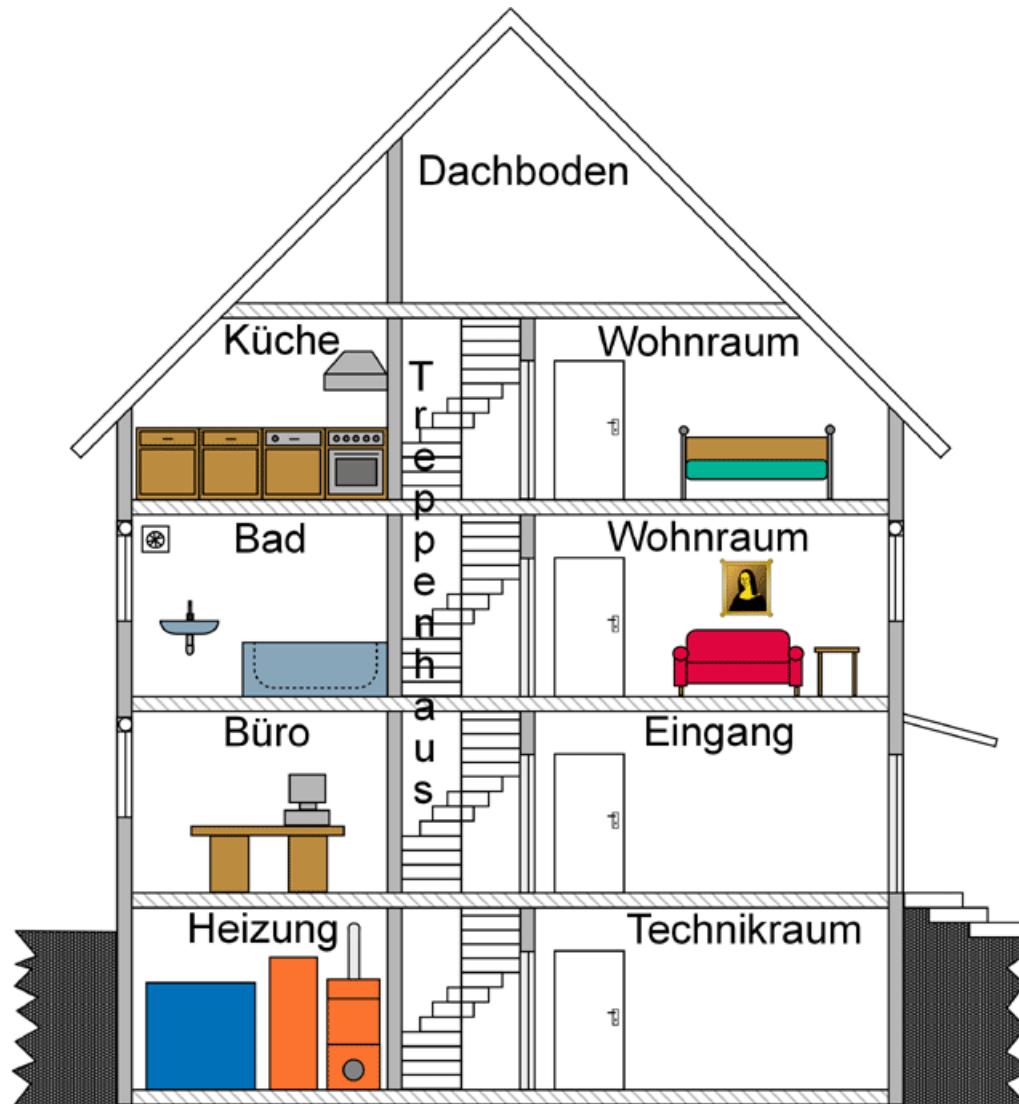

Applikation zum Web-IO Digital:

Hausüberwachung mit Web-IO Technik

Produktübersicht

Applikationsübersicht

Mit Web-IO Digital, Web-IO Analog und den Web-Thermographen das ganze Haus vom Keller bis zum Dach im Griff.