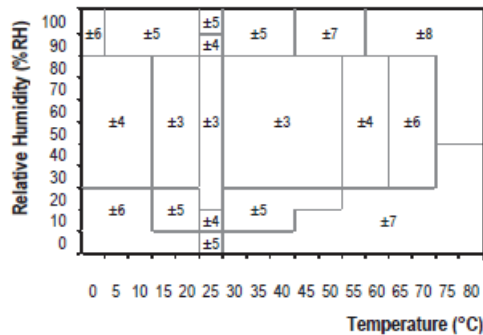

Auflösung: 1/100 °C, 0,04% rF

Messfehler: Temperatur:
max. $\pm 0,3^{\circ}\text{C}$ im Bereich $25^{\circ}\text{C} \dots 40^{\circ}\text{C}$
max. $\pm 2^{\circ}\text{C}$ im Bereich $-25 \dots 85^{\circ}\text{C}$

Luftfeuchte:

Maximaler absoluter Fehler der relativen Feuchte im Temperaturbereich von 0 .. 80°C

Speicherfrequenz : 1, 5, 10, 15 min.
Speichertiefe : min. 88 Tage (Speicherung 1x pro Minute)
max. 3,6 Jahre (Speicherung alle 15 Minuten)

Sonstige Daten

Versorgungsspannung: AA Batterie oder Akku 1,2-1,5V
oder USB-Steckernetzteil 5V

Stromaufnahme: AVG < 1mA
Bluetooth aktiv: max. 70mA
Bluetooth inaktiv: max. 12mA

Gehäuse: Kunststoffgehäuse Länge 187mm, Durchmesser ca. 24,5mm

Schutzklasse: IP20

Gewicht: ca. 80g inkl. Batterie

Umgebungstemperatur Lagerung: $-40 \dots +85^{\circ}\text{C}$

Umgebungstemperatur Betrieb: $-25 \dots +85^{\circ}\text{C}$ (Betriebsparameter der genutzten Batterie beachten)

Lieferumfang: 1x WuTooth®
1x AA Batterie

www.wut.de

Wir sind gerne persönlich für Sie da:

Wiesemann & Theis GmbH
Porschestr. 12
42279 Wuppertal
Tel.: 0202/2680-110 (Mo-Fr. 8-17 Uhr)
Fax: 0202/2680-265
info@wut.de

© Wiesemann & Theis GmbH, Irrtum und Änderungen vorbehalten: Da wir Fehler machen können, darf keine unserer Aussagen ungeprüft verwendet werden. Bitte melden Sie uns alle Ihnen bekannt gewordenen Irrtümer oder Missverständnisse, damit wir diese so schnell wie möglich erkennen und beseitigen können.

[Datenschutz](#)