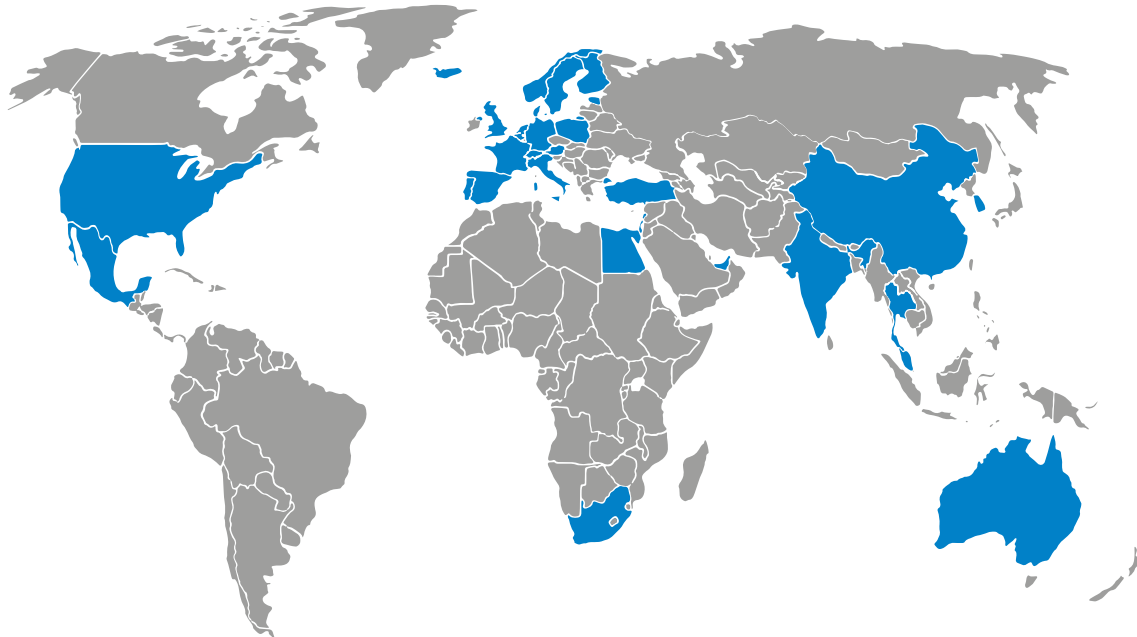

Internationale Distributoren

Nordamerika

- Kanada

Kanada

TOP-electronics USA
6700 N. Oracle Rd., Ste 503
Tucson, Arizona 85704
USA

Tel.: +1 623 670 5780

Sales@TOP-
electronicsUSA.com
www.TOP-electronicsUSA.com