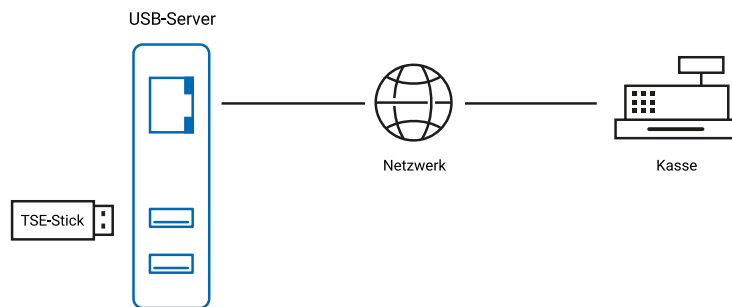

W&I verbindet

Interfaces für TCP/IP, Ethernet, RS-232, RS-485, USB, 20mA,
Glas- und Kunststoff-LWL, http, SNMP, OPC, Modbus TCP, I/O digital, I/O analog, ISA, PCI

Clubmail Februar 2022:

Kassen- und Warenwirtschaftssysteme

TSE-Sticks im Netzwerk

Sehr geehrte Damen und Herren,

Kassen- und Warenwirtschaftssysteme müssen mit technischen Sicherheitseinrichtungen (kurz: TSE) ausgestattet sein.

Mit dem USB-Server integrieren Sie Ihre TSE-Sticks zentral an einem Ort. So schützen Sie Hardware und Daten nicht nur vor Manipulation oder Diebstahl, sondern reduzieren auch Aufwand und Kosten für Wartung und Management.