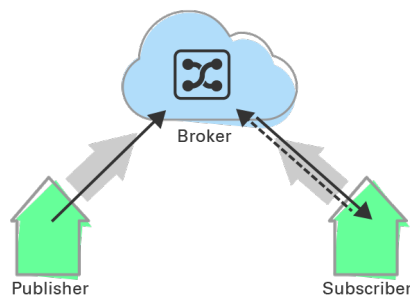

Mit freundlichem Gruß aus Wuppertal

Patrick Knabe

p.knabe@wut.de
Tel.: 0202 / 2680 - 110